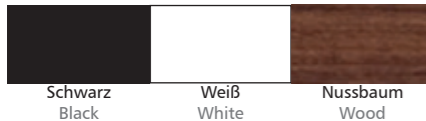

PE 1000

Belt Drive Turntable

Der PE 1000 ist das Einsteigermodell, welches weit oberhalb seiner Preisklasse spielt. Mit dem eigens entwickeltem Tonarm und dem massiven POM Plattenteller ermöglicht er den Einstieg in den High-End-Hörgenuss

The PE 1000 is the entry-level turntable that plays far beyond its price category. With the in-house developed tonearm and the massive POM platter it allows to enter High-End hearing pleasure.

stereoplay
Preis-Leistung
Übertr. 08/2018