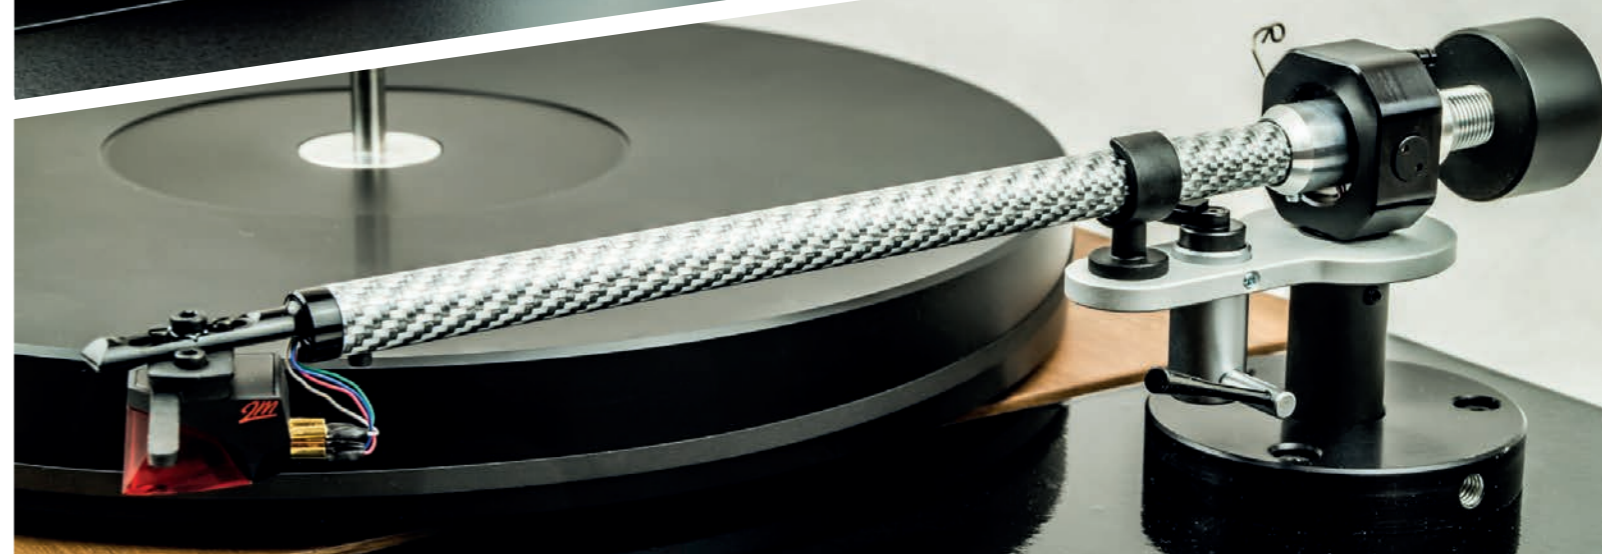

HIGH-END FOR EVERYONE

Die PEconomy-Linie steht für hochwertige Plattenspieler zu erschwinglichen Preisen. Diese Modelle werden durch einen Riemen angetrieben und sind mit MM Tonabnehmern ausgestattet.

The PEconomy line stands for high-quality turntables at affordable prices. These models are belt-driven and are equipped with MM pickup systems.